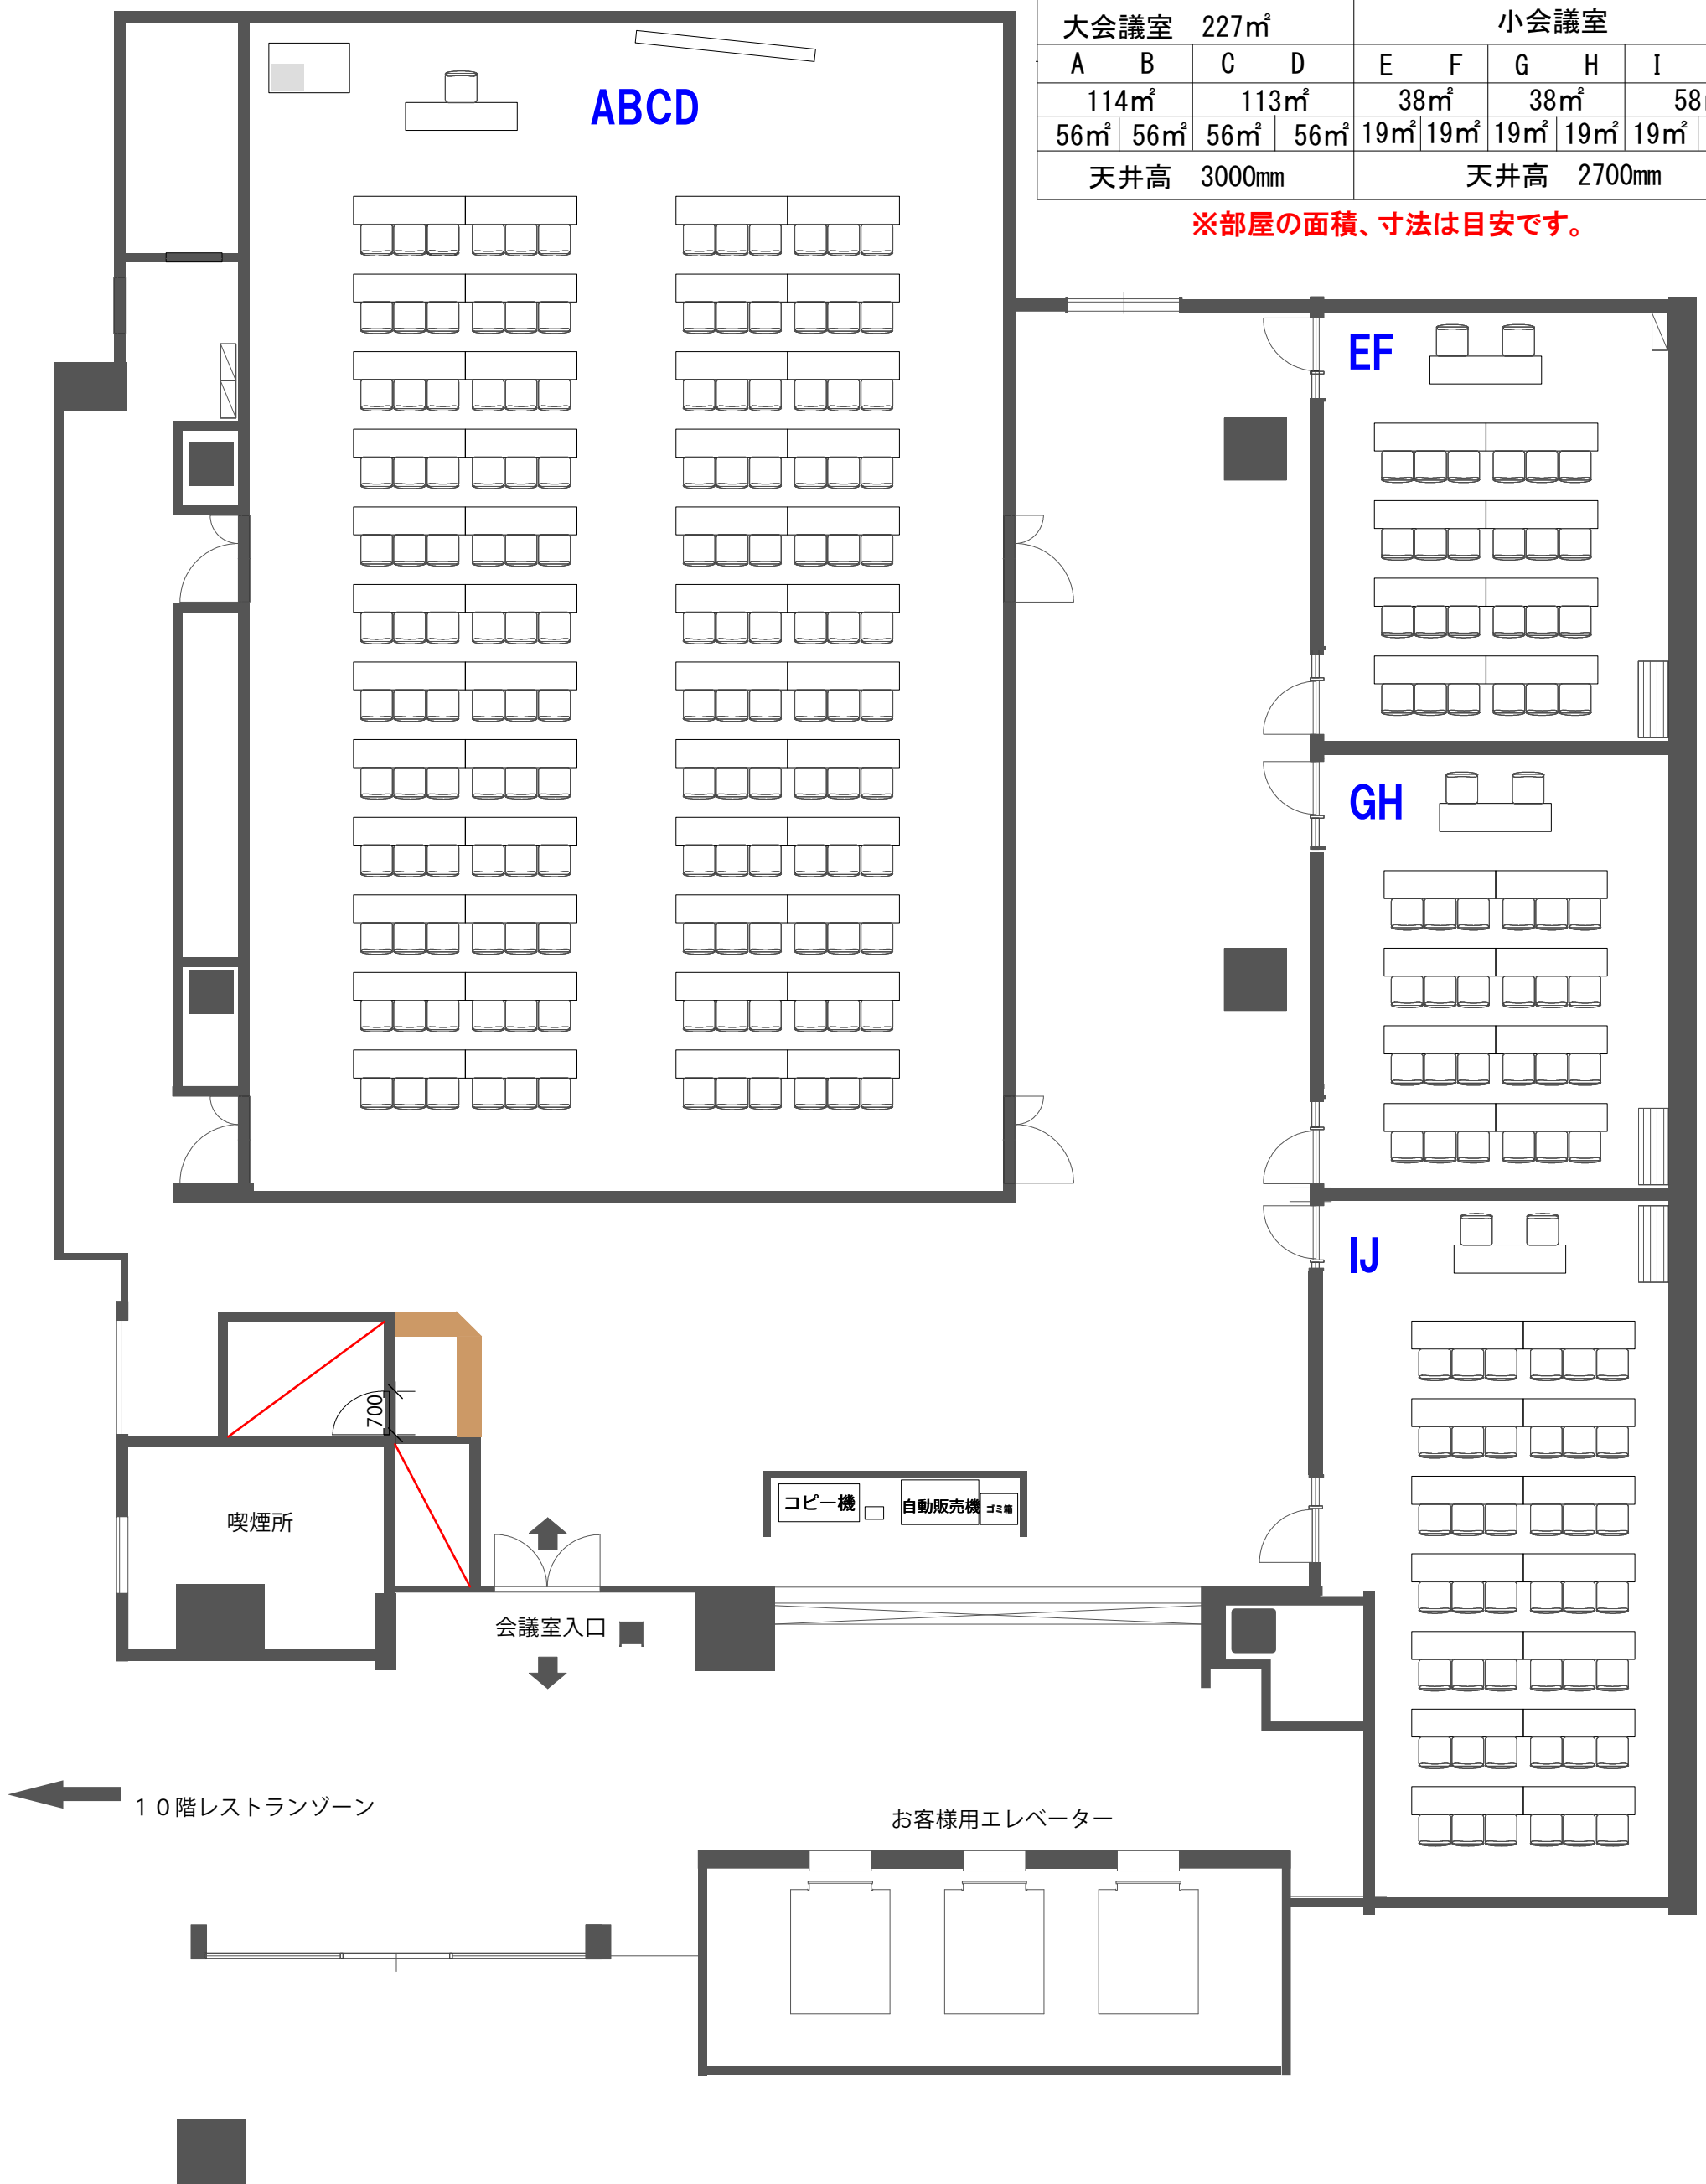

JR博多シティ会議室(10F)

大会議室 227㎡				小会議室					
A	B	C	D	E	F	G	H	I	J
114㎡		113㎡		38㎡		38㎡		58㎡	
56㎡	56㎡	56㎡	56㎡	19㎡	19㎡	19㎡	19㎡	19㎡	39㎡
天井高 3000mm				天井高 2700mm					

※部屋の面積、寸法は目安です。

10F JR博多シティ会議室

大会議室 227㎡				小会議室					
A	B	C	D	E	F	G	H	I	J
114㎡		113㎡		38㎡		38㎡		58㎡	
56㎡	56㎡	56㎡	56㎡	19㎡	19㎡	19㎡	19㎡	19㎡	39㎡
天井高 3000mm				天井高 2700mm					

※部屋の面積、寸法は目安です。

大会議室 227㎡				小会議室					
A	B	C	D	E	F	G	H	I	J
114㎡		113㎡		38㎡		38㎡		58㎡	
56㎡	56㎡	56㎡	56㎡	19㎡	19㎡	19㎡	19㎡	19㎡	39㎡
天井高 3000mm				天井高 2700mm					

※部屋の面積、寸法は目安です。