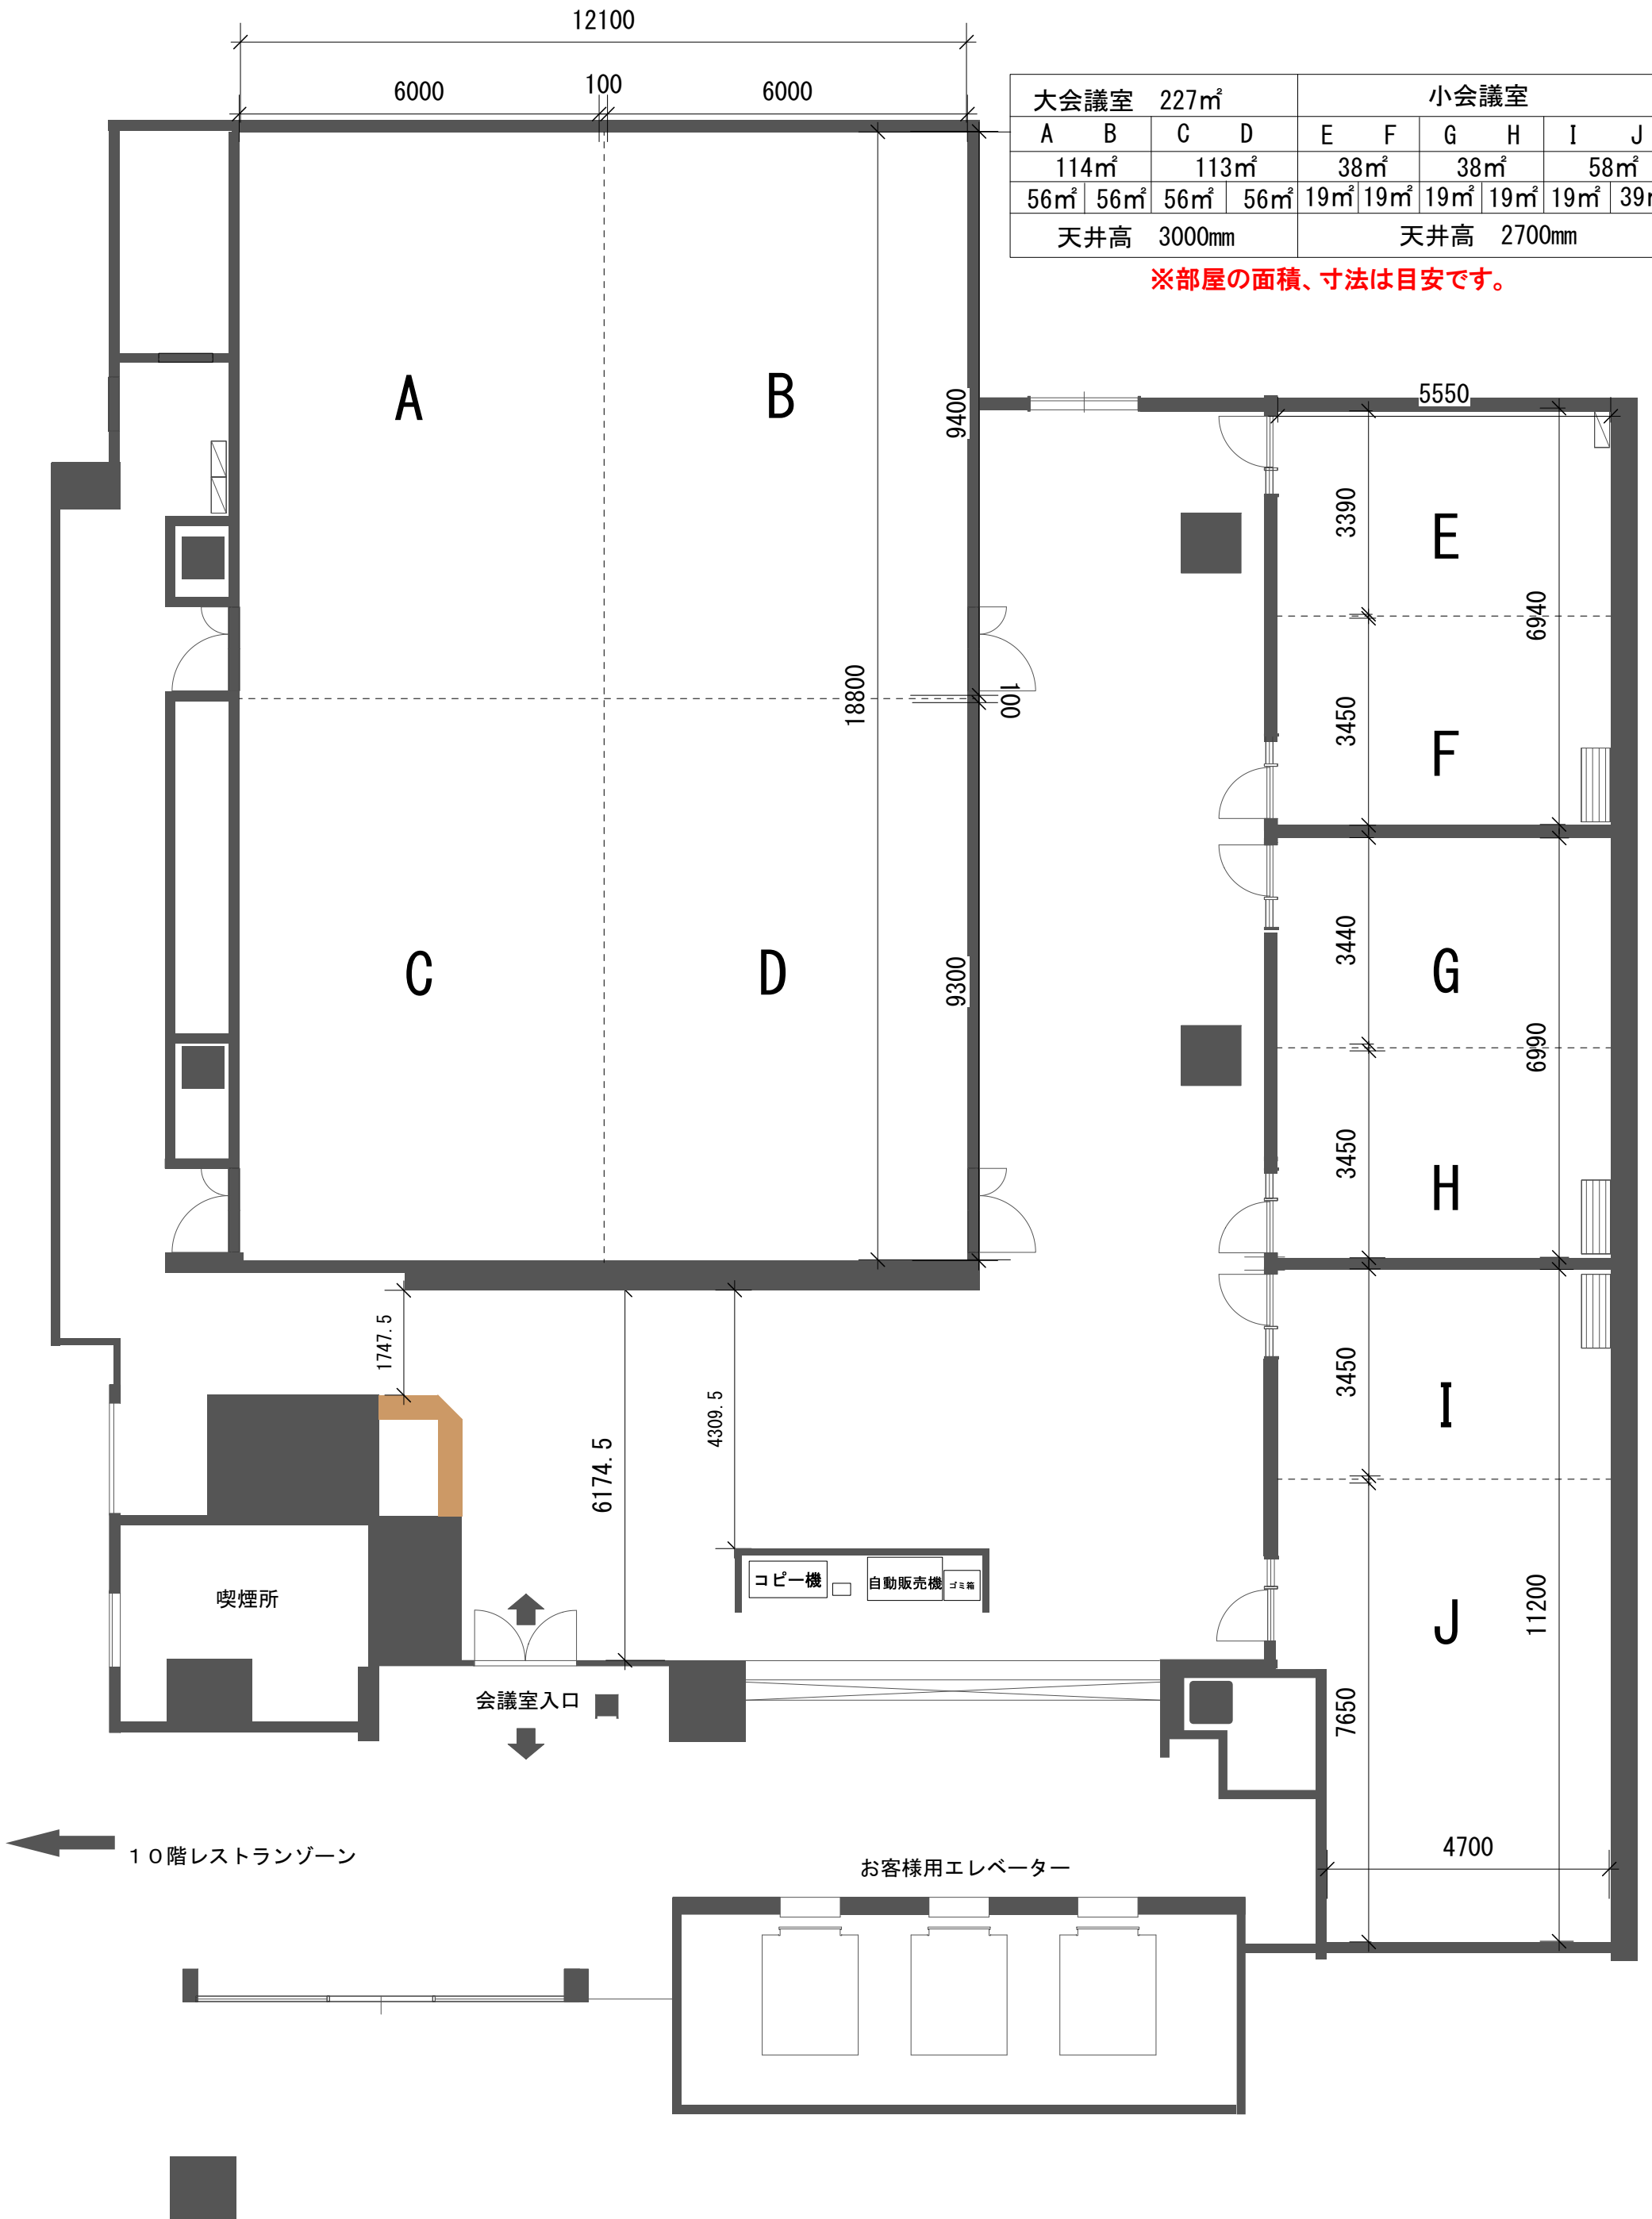

JR博多シティ会議室(10F)

大会議室 227㎡				小会議室					
A	B	C	D	E	F	G	H	I	J
114㎡		113㎡		38㎡		38㎡		58㎡	
56㎡	56㎡	56㎡	56㎡	19㎡	19㎡	19㎡	19㎡	19㎡	39㎡
天井高 3000mm				天井高 2700mm					

※部屋の面積、寸法は目安です。

10F JR博多シティ会議室

大会議室 227㎡				小会議室					
A	B	C	D	E	F	G	H	I	J
114㎡		113㎡		38㎡		38㎡		58㎡	
56㎡	56㎡	56㎡	56㎡	19㎡	19㎡	19㎡	19㎡	19㎡	39㎡
天井高 3000mm				天井高 2700mm					

※部屋の面積、寸法は目安です。

大会議室 227㎡				小会議室					
A	B	C	D	E	F	G	H	I	J
114㎡		113㎡		38㎡		38㎡		58㎡	
56㎡	56㎡	56㎡	56㎡	19㎡	19㎡	19㎡	19㎡	19㎡	39㎡
天井高 3000mm				天井高 2700mm					

※部屋の面積、寸法は目安です。