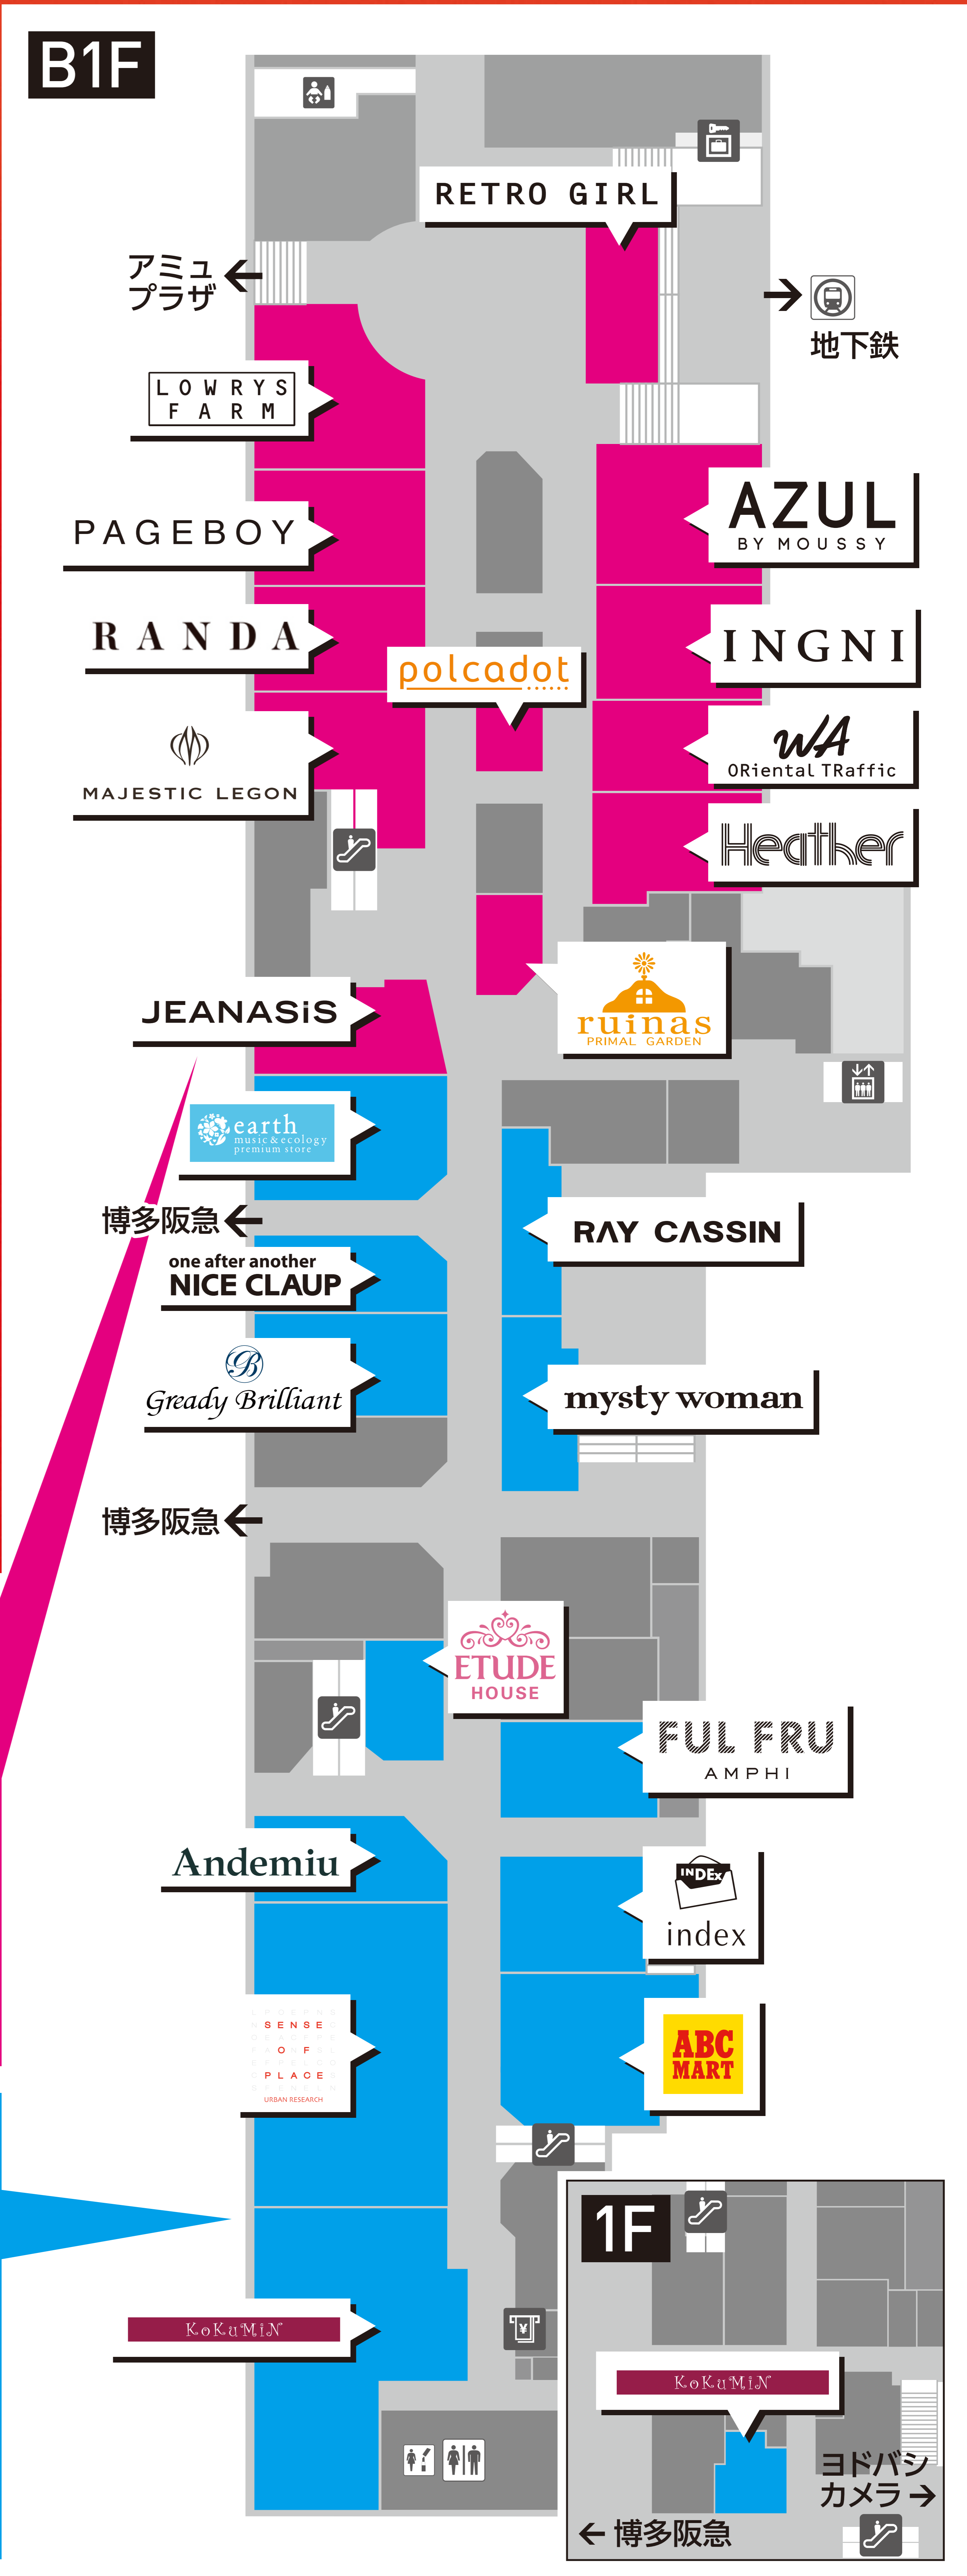

# TIME BARGAIN

AMU EST 限定!

さらにおトクな  
タイムバーゲン!

7日間限定!

6/30 SAT 7/1 SUN 7/7 SAT

8/8 SUN 8/14 SAT 8/15 SUN 8/16 MON

即日発行 OK! JQ CARDご利用でさらに  
5%OFF!

## Aエリア

- ① 14:00 ~ 14:30
- ② 16:30 ~ 17:00

## Bエリア

- ① 14:30 ~ 15:00
- ② 16:00 ~ 16:30

※一部対象外商品がある店舗もございます。 ※価格は総額表示(税込価格)です。 ※ノベルティはなくなり次第終了となります。 ※イベントは予告なく中止する場合がございます。