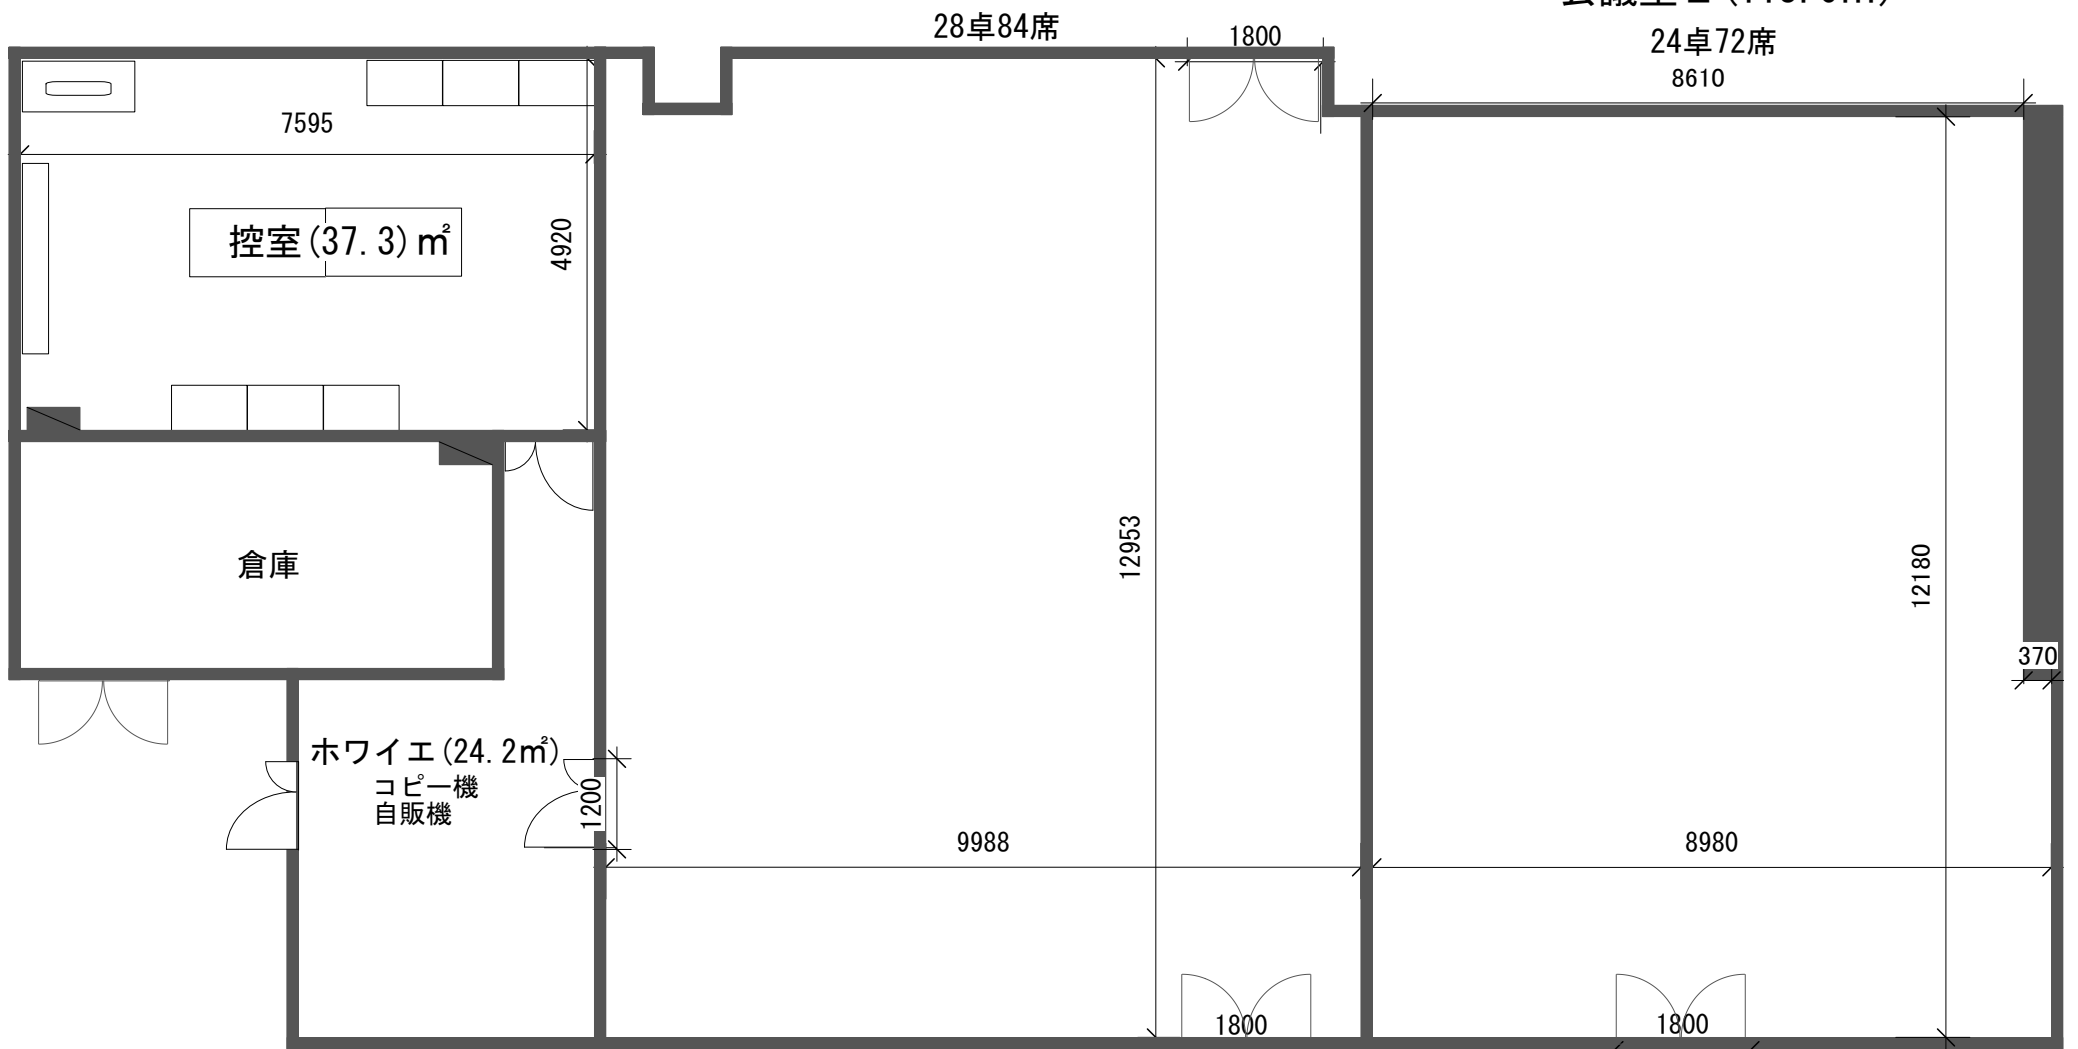

9F JR博多シティ会議室

会議室 1 (135.0㎡)

会議室 2 (113.6㎡)

会議室3 (117.1㎡)

24卓72席

※各部屋
ホワイトボード1台 (無料)

会議室4 (85㎡)

16卓48席

※寸法・面積は目安です。