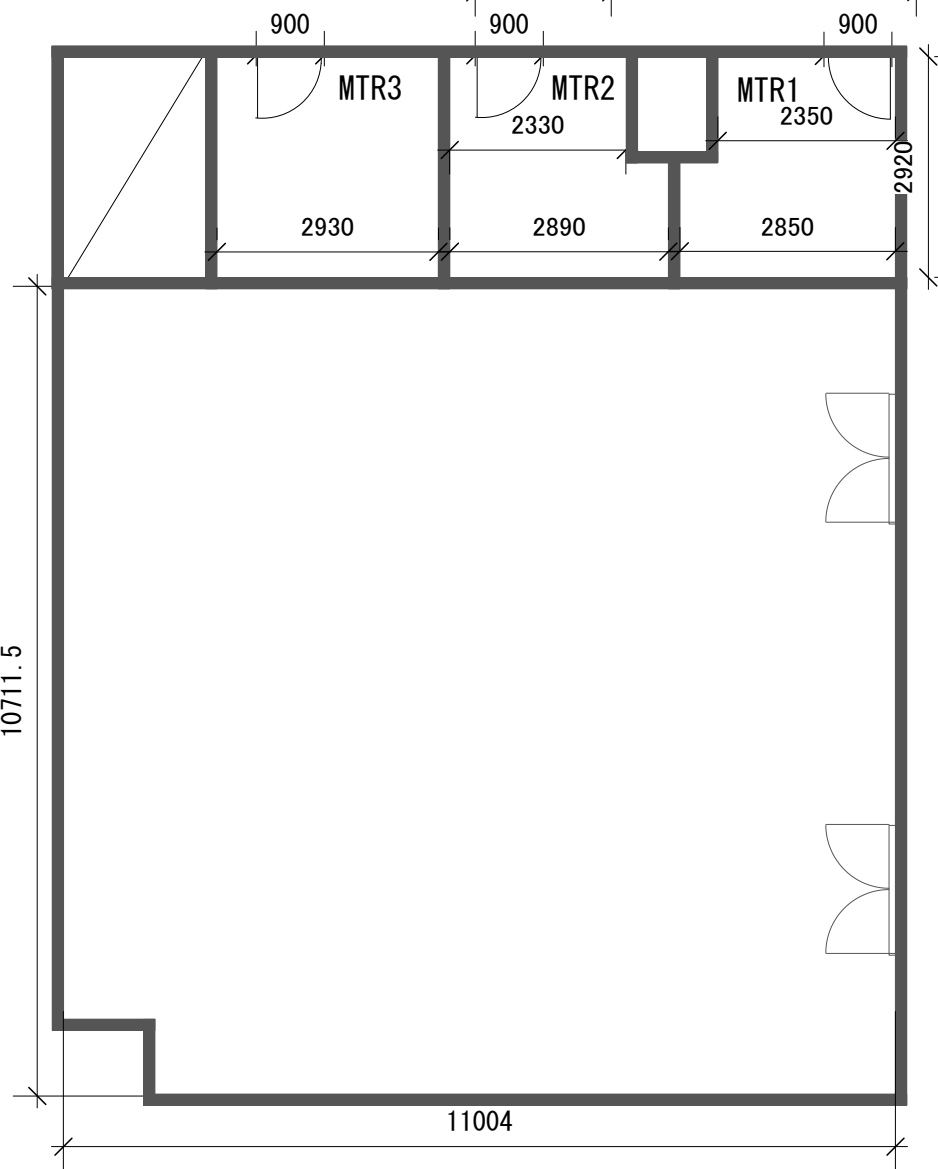

9F JR博多シティ会議室

会議室 1 (135.0㎡)

会議室 2 (113.6㎡)

会議室3 (117.1㎡)

24卓72席

※各部屋
ホワイトボード1台 (無料)

会議室4 (85㎡)

16卓48席

※寸法・面積は目安です。