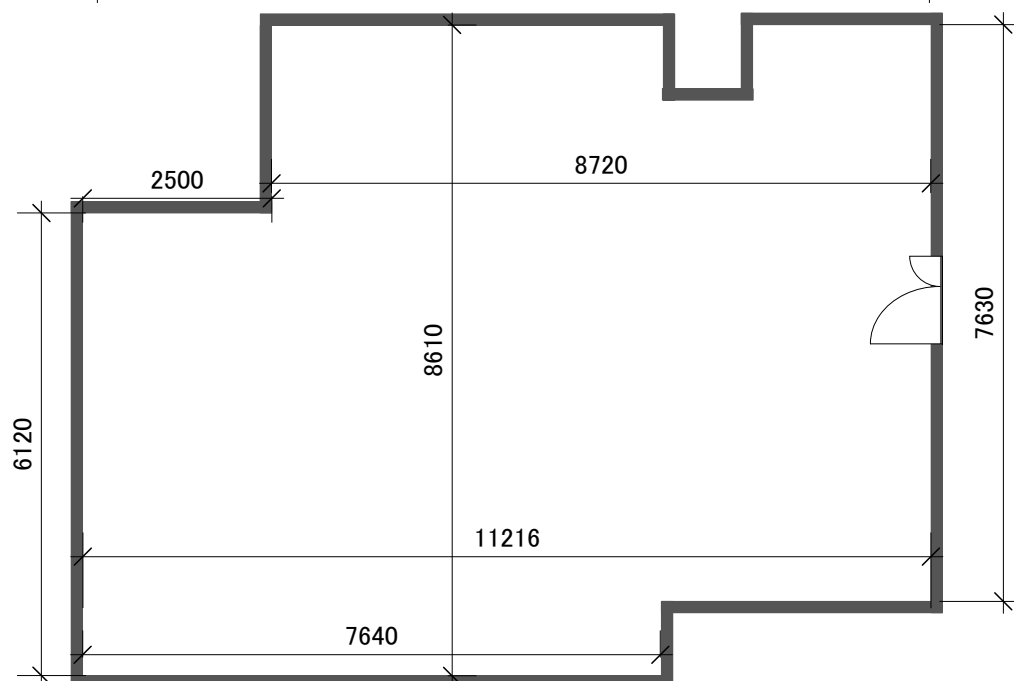

9F JR博多シティ会議室

会議室 1 (135.0㎡)

会議室 2 (113.6㎡)

会議室3 (117.1㎡)

24卓72席

※各部屋
ホワイトボード1台 (無料)

会議室4 (85㎡)

16卓48席

※寸法・面積は目安です。