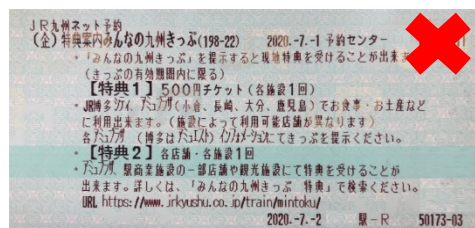

特典案内券面（見本）