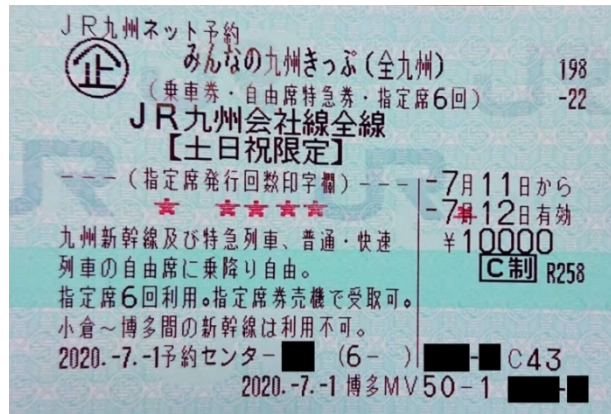

# 「みんなの九州きっぷ」をご利用のお客さまへ

## JR博多シティの提示特典

こちらの券面を、**アミュエスト・デイトスサービスカウンター**へご持参ください。