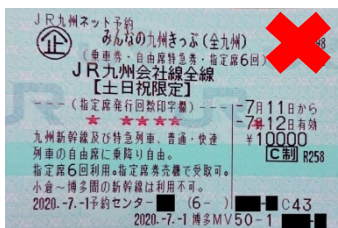

店舗へきっぷ等を提示しても特典は受けられません。
必ずアミュエスト・デイトスサービスカウンターにてお引換をお願いいたします。

きっぷ券面（見本）