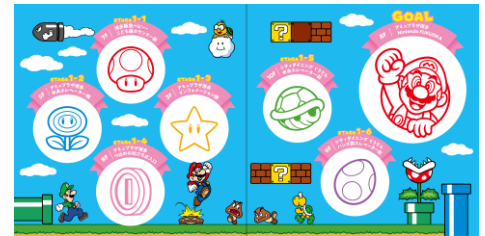

「スーパーマリオ」のイベントが盛りだくさん！

《館内スタンプラリー》

館内を巡って、スーパーマリオのアイテムを集めよう

アミュプラザ博多8F「MARUZEN」にて台紙を購入し、「スーパーマリオ」に登場するアイテムのスタンプを集めよう！

7か所のスタンプをすべて集めると、アミュプラザ博多8F「Nintendo FUKUOKA」にて、「スーパーマリオ」オリジナルクリアファイルをプレゼント。

【開催期間】2/18(水)～5/26(火)

【引換時間】10:00～20:00

※台紙がなくなり次第終了

台紙: 300円(税込)

《期間限定「スーパーマリオ」オリジナルショッパー》

JR博多シティ15周年オリジナルショッパーをプレゼント

JR博多シティ(博多阪急含む)で、期間中のお買い物レシート5,000円(税込)以上で「スーパーマリオ」オリジナルショッパープレゼント！

【開催期間】2/28(土)～3/3(火)

【引換時間】10:00～20:00