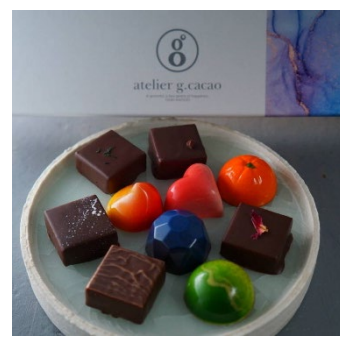

アトリエグラムカカオ
(筑紫野市原田)